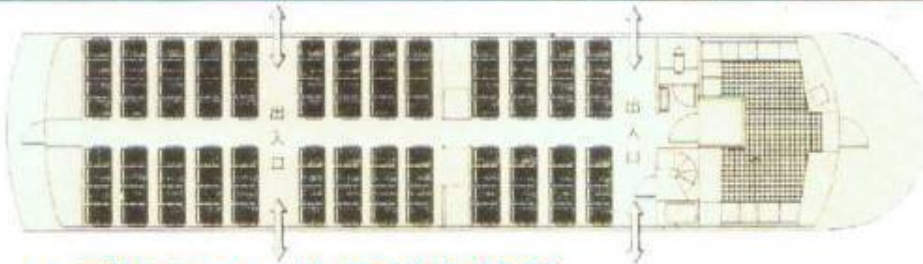

120人乗り 高速旅客船

クイーンロマンス2

- 1フロア120席のキャビン

窓も大きくワイド設計によってパノラマスクリーン展望が楽しめます。

● プロフィール&船内設備

- ・ 総トン数/90トン・座席104名・サロンルーム22名・旅客定員126名
- ・ 航行区域/瀬戸内海一円・ビデオ・カラオケ・装置・冷蔵庫・温蔵庫・船舶公衆電話

Finnsale Marine Co., Ltd.

〒104-0061 東京都中央区銀座8-21-12
 Tel : 03-6770-1111(代)
 Fax : 03-5565-5210
 E-mail : info@cariad.co.jp

| | | | | | |
|------|----------|------------------|-------------|-------|----------------|
| 総トン数 | 89.09 トン | 進水年月日 | 昭和 57 年 3 月 | エンジン | 2007 年乗替え済み 三菱 |
| 建造所 | 早美造船 K.K | 航海速力 | 25 ノット | 主機関馬力 | 550 X 2 |
| サイズ | 70 フィート | 写真は 2008/6/15 撮影 | | 価格 | 応 談 |